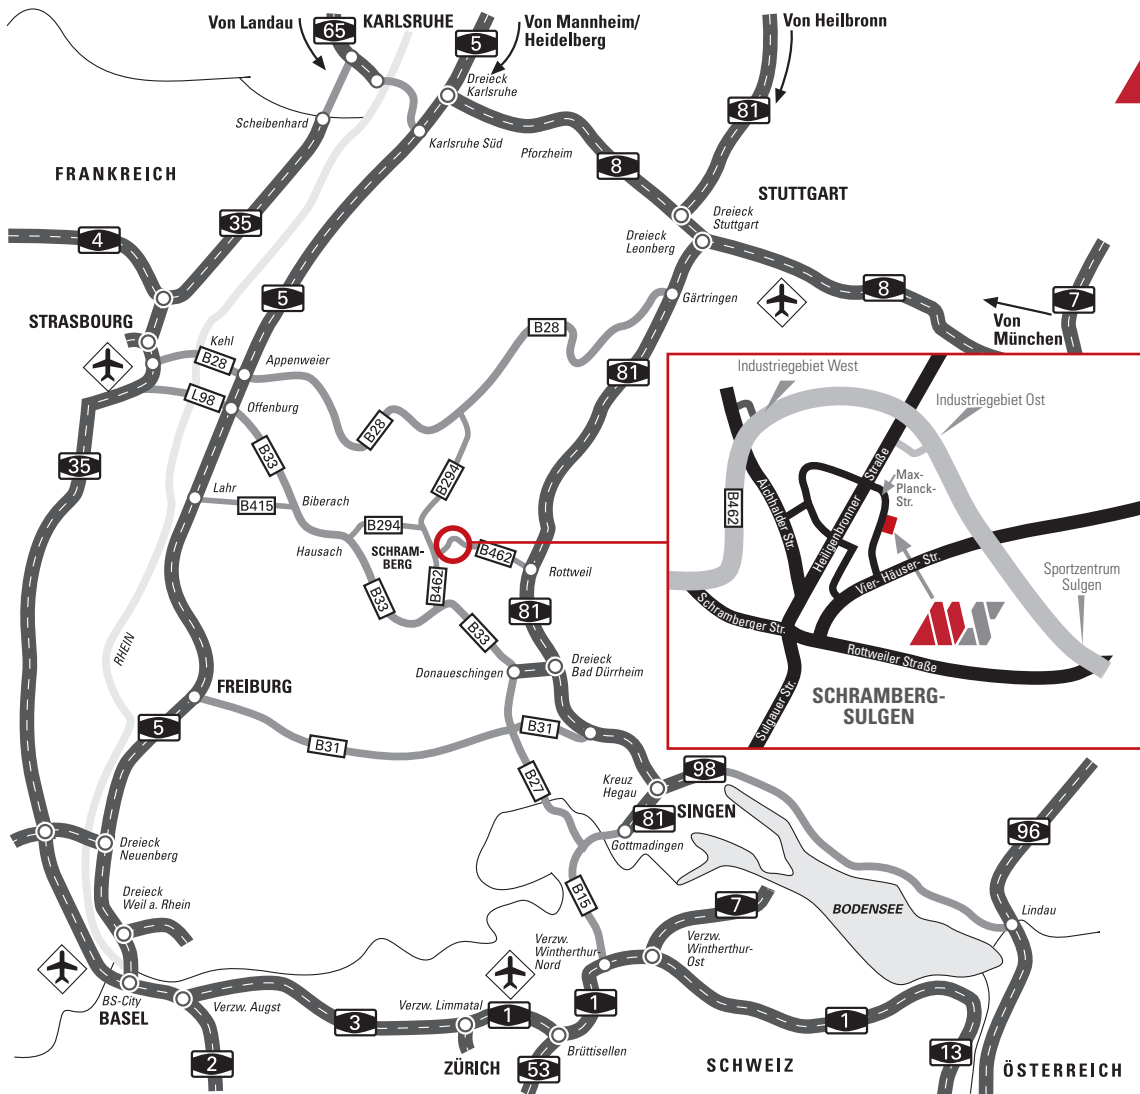

WEGBESCHREIBUNG

Von der A81 Stuttgart – Singen

Folgen Sie der A81 bis zur Ausfahrt Rottweil und wechseln Sie auf die B462 Richtung Schramberg.

*) In Schramberg-Sulgen angekommen, fahren Sie an der Ausfahrt Industriegebiet Ost/West ab und biegen Sie nach links ebenfalls in Richtung Industriegebiet Ost/West auf die Heiligenbronner Straße. Biegen Sie die nächste Straße nach links – Industriegebiet Ost – in die Max-Planck-Straße ab. Sie sehen MS-Schramberg nach der Rechtskurve auf der linken Seite.

Von der A5 Karlsruhe/Basel und Flughafen Basel

Folgen Sie der A5 bis zur Ausfahrt Offenburg und wechseln Sie auf die B33 Richtung Villingen-Schwenningen. In Hausach wechseln Sie auf die B294 und in Schiltach folgen Sie der Beschilderung auf die B462 Richtung Schramberg und Rottweil. Fahren Sie weiter wie 'Von der A81...' *) beschrieben.

Vom Flughafen München und Stuttgart

Folgen Sie der Beschilderung auf die A8 Richtung Stuttgart und wechseln Sie am Dreieck Stuttgart auf die A81 Richtung Singen. Fahren Sie weiter wie 'Von der A81...' beschrieben.

Vom Flughafen Strasbourg

Folgen Sie der Beschilderung auf die A35 Richtung Strasbourg und wechseln Sie auf die N83 und N353 Richtung Offenburg. Nach der Rhein-Überquerung (Brücke Pierre Pflimlin) verlassen Sie die Straße 353 und fahren weiter geradeaus auf die L98. Ca. 1 km nach Überfahren der Autobahn-Brücke A5 wechseln Sie auf die B33 Richtung Villingen-Schwenningen. Nach Hausach wechseln Sie auf die B294 und in Schiltach folgen Sie der Beschilderung auf die B462 Richtung Schramberg und Rottweil. Fahren Sie weiter wie 'Von der A81...' *) beschrieben.